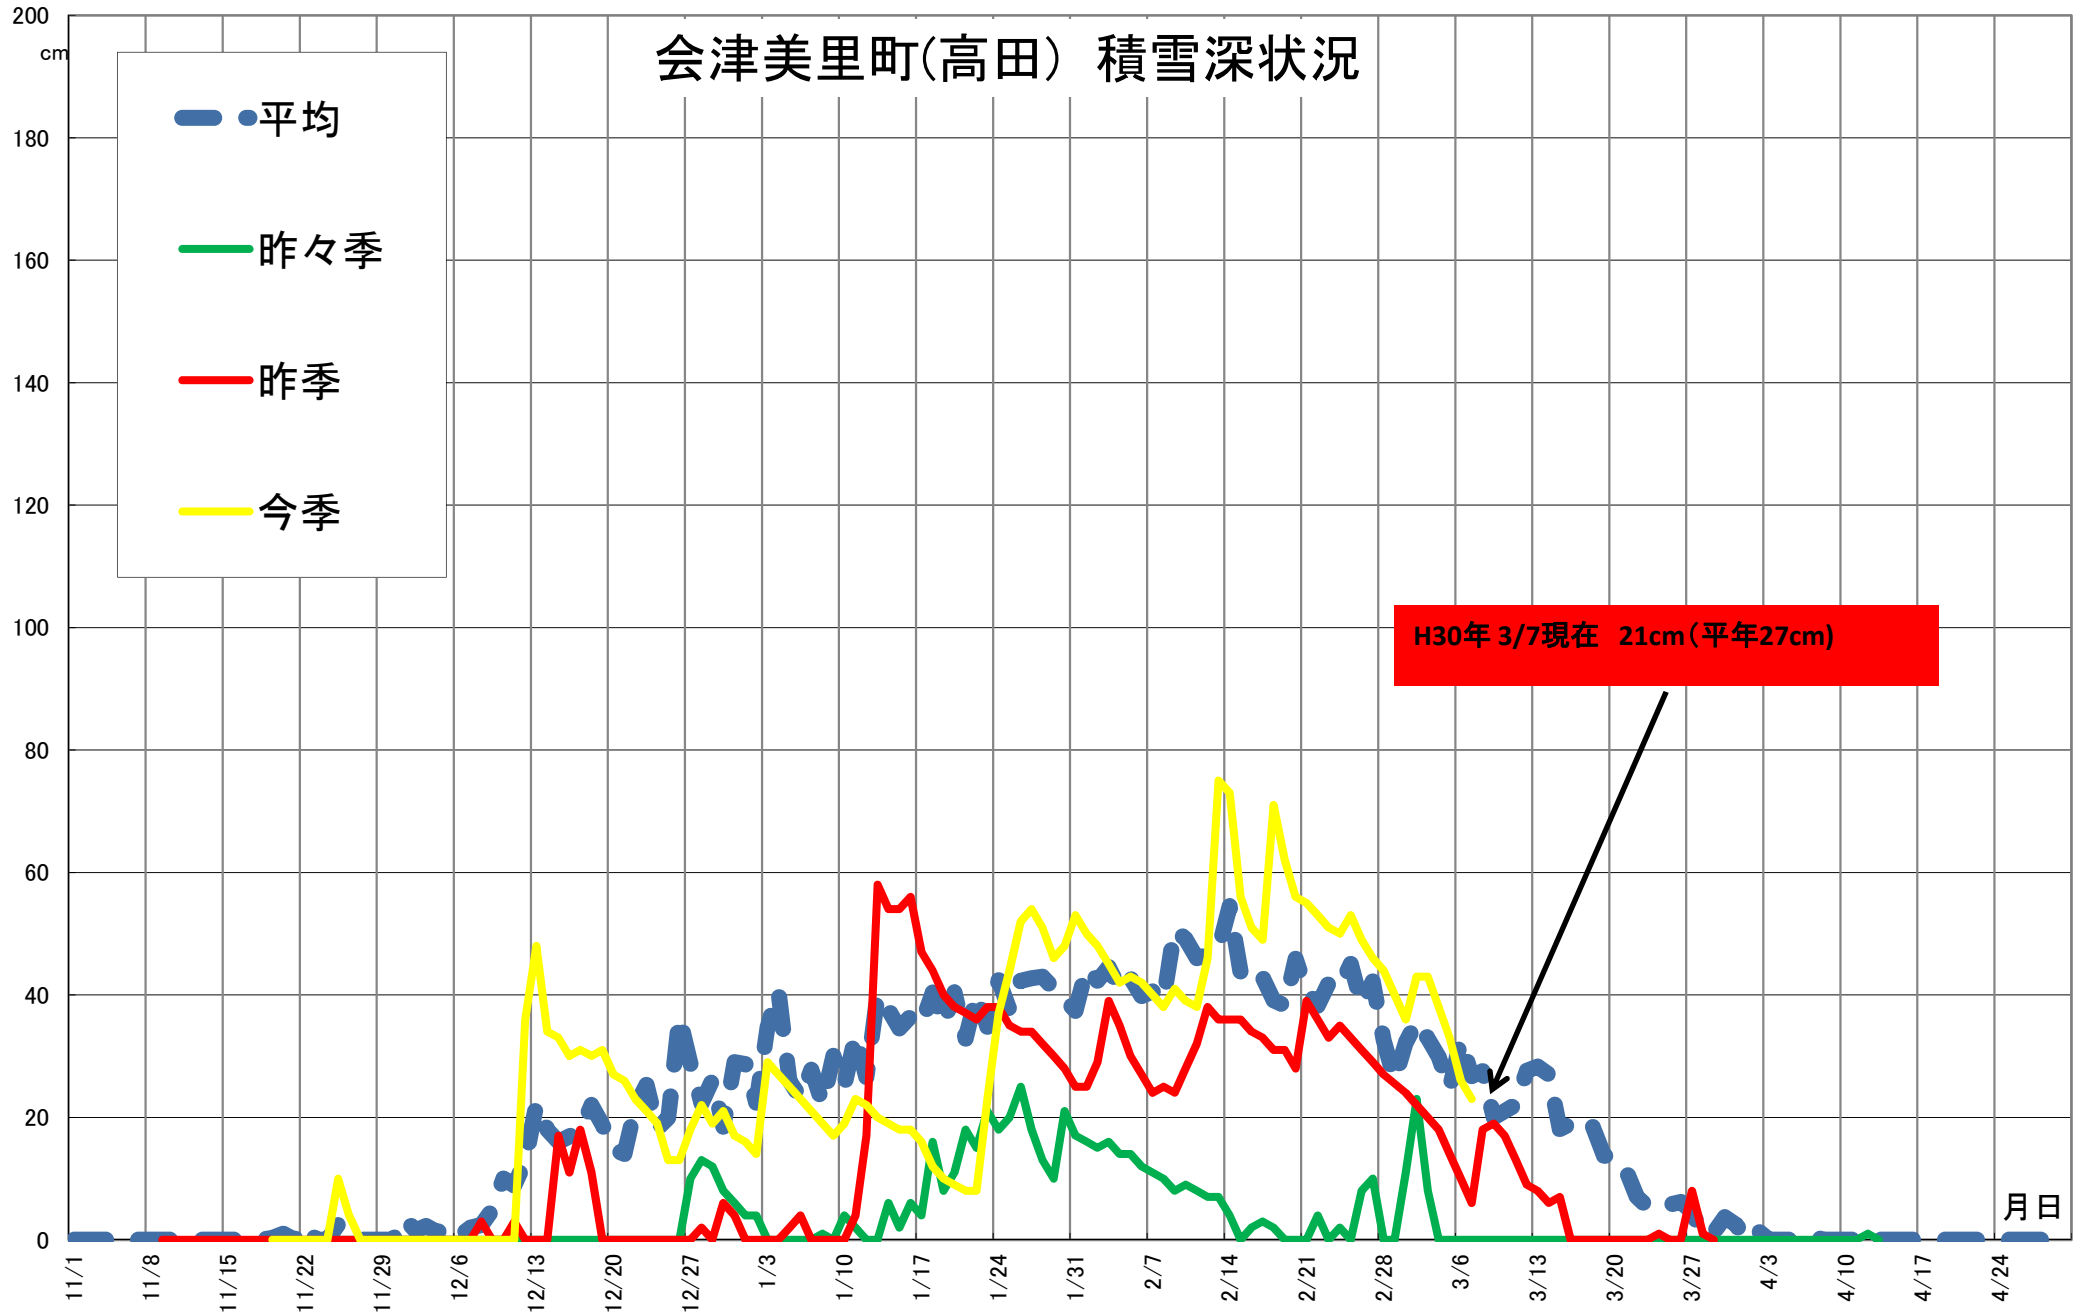

会津美里町(高田) 積雪深状況

H30年 3/7現在 21cm (平年27cm)

月日