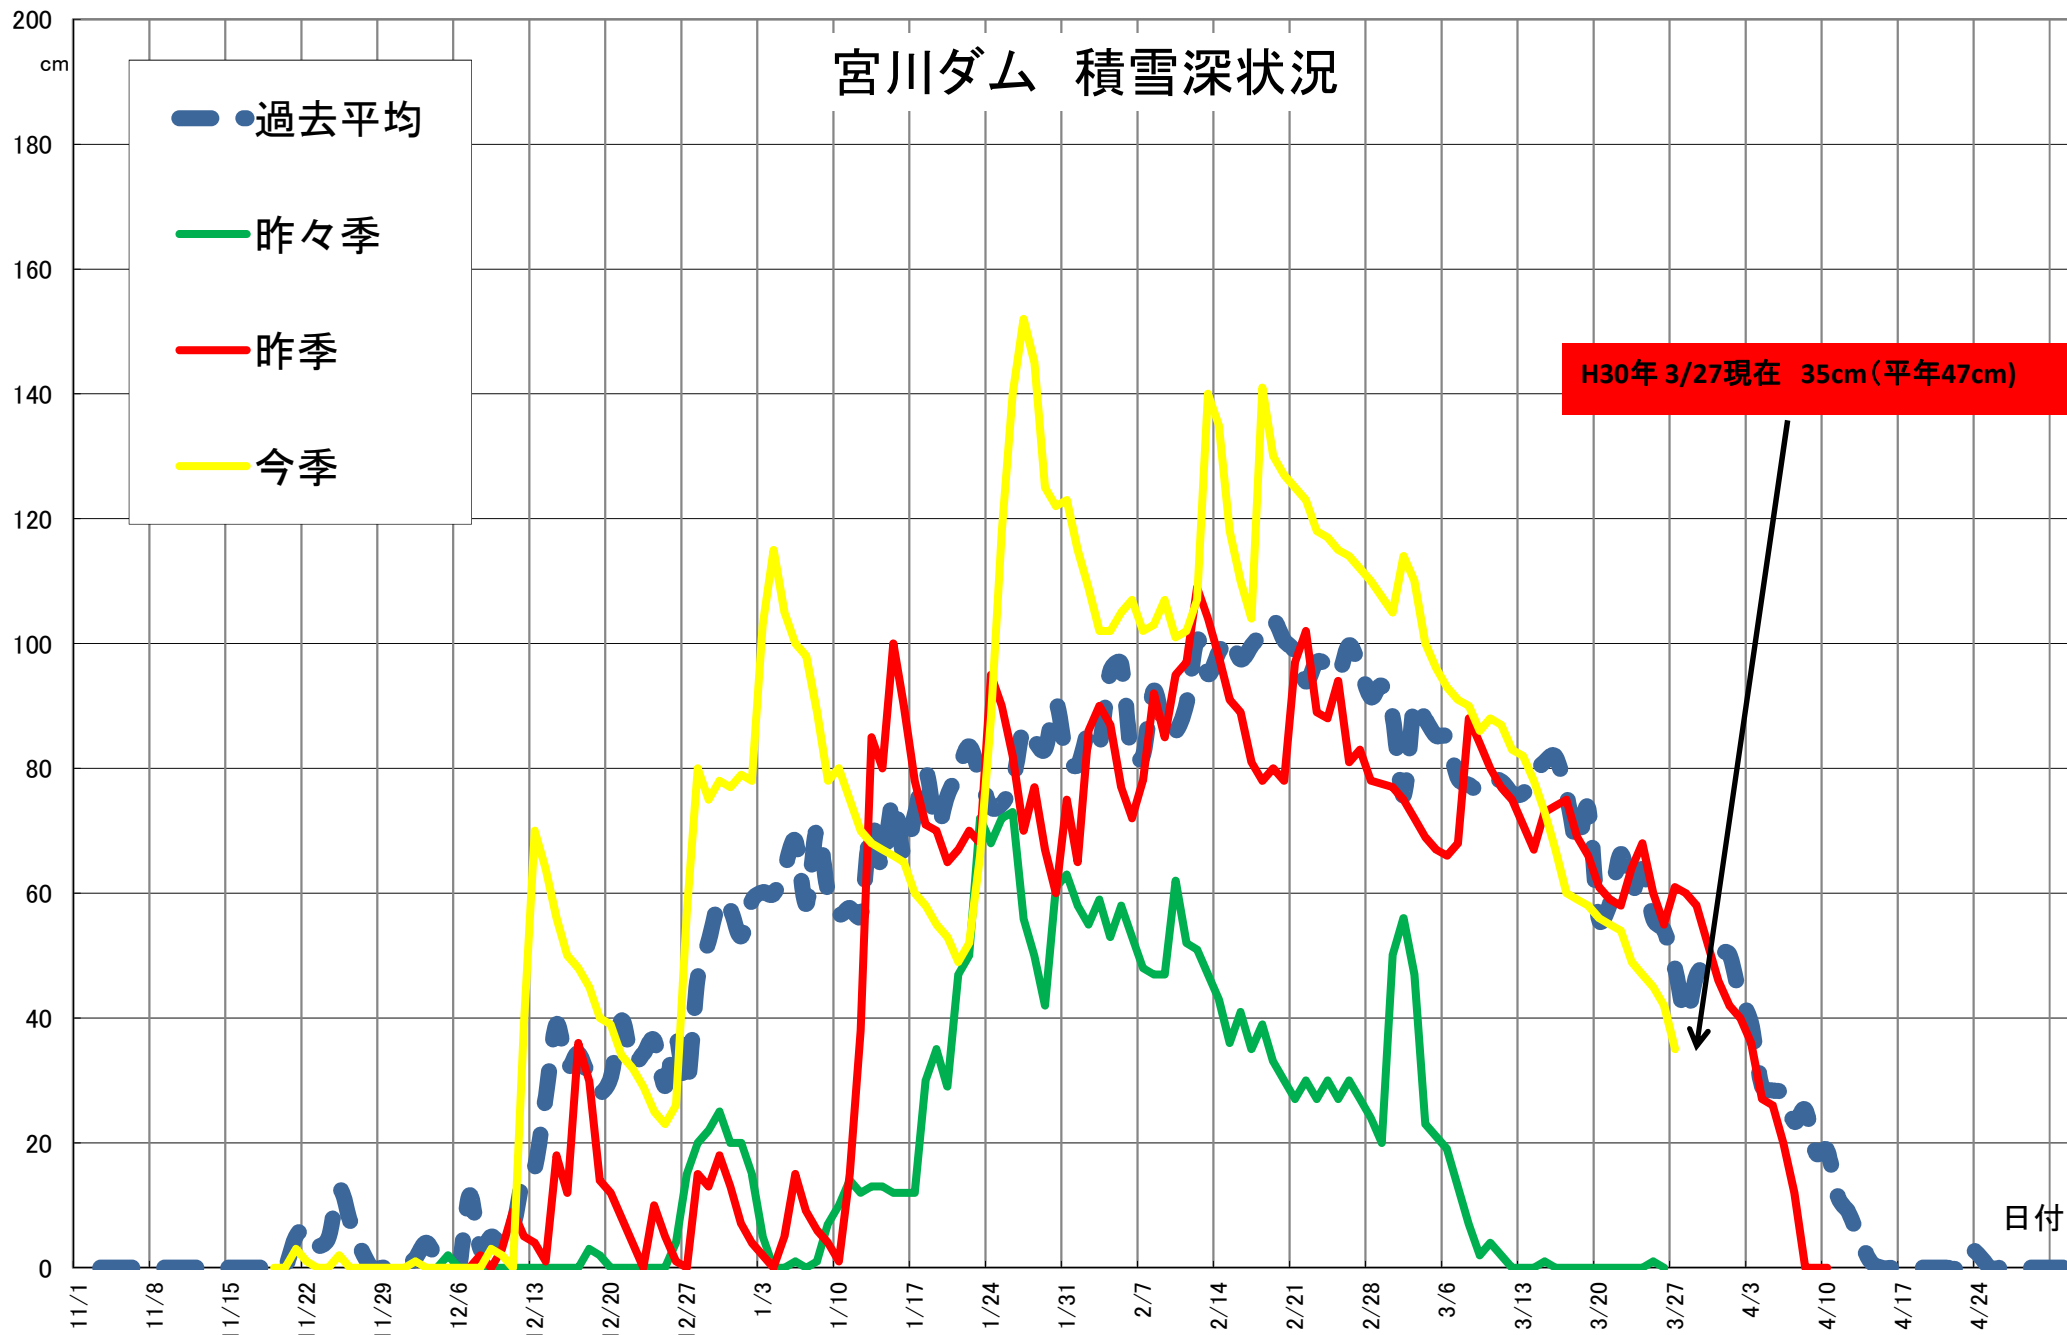

宮川ダム 積雪深状況

H30年 3/27現在 35cm (平年47cm)

日付