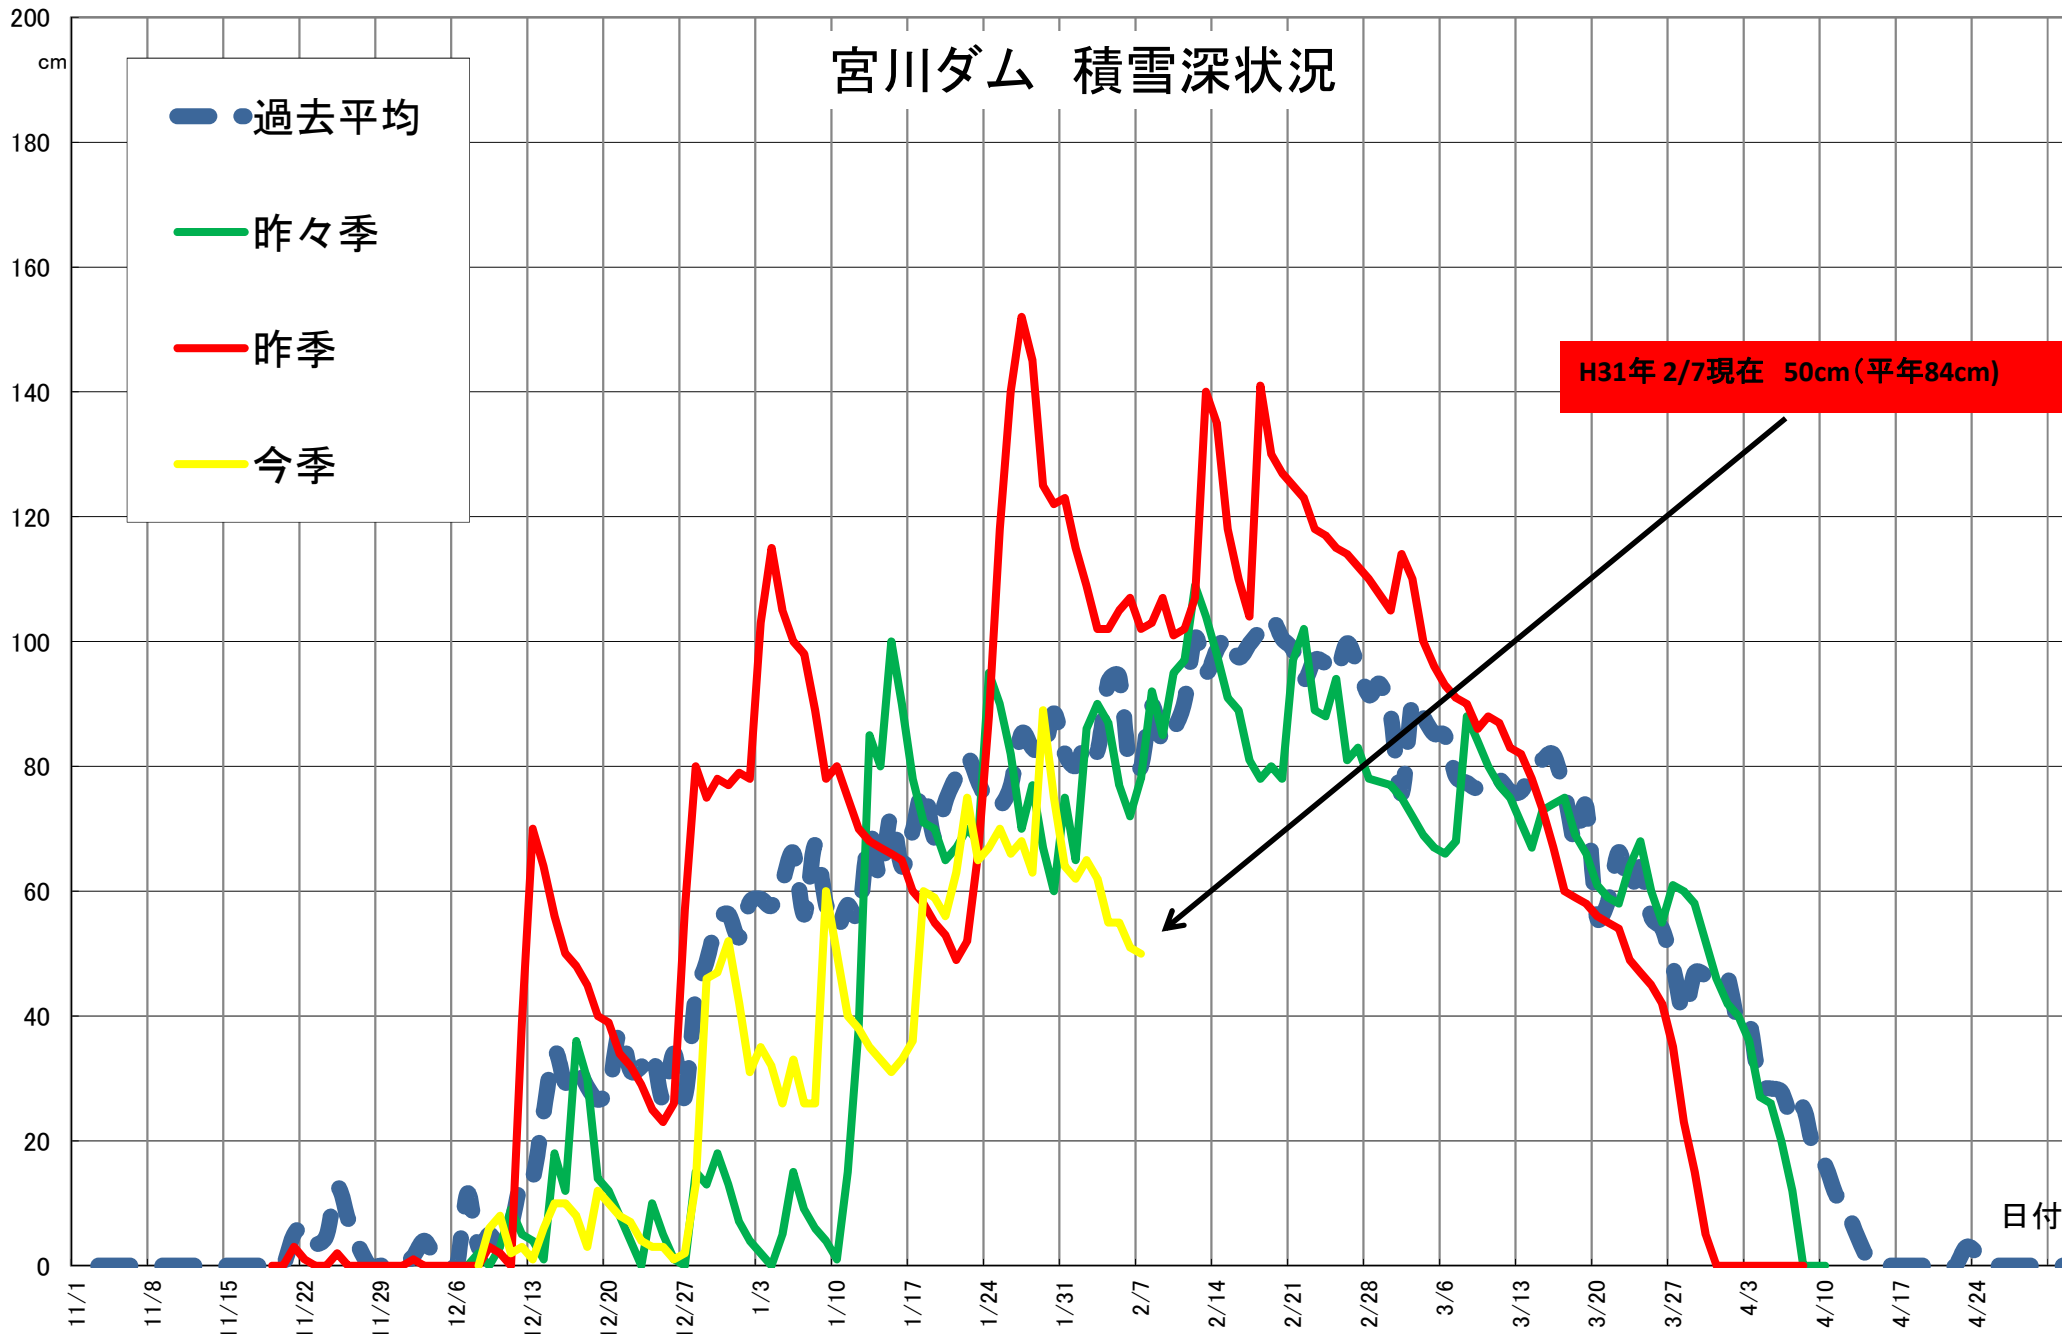

宮川ダム 積雪深状況

H31年 2/7現在 50cm (平年84cm)

日付