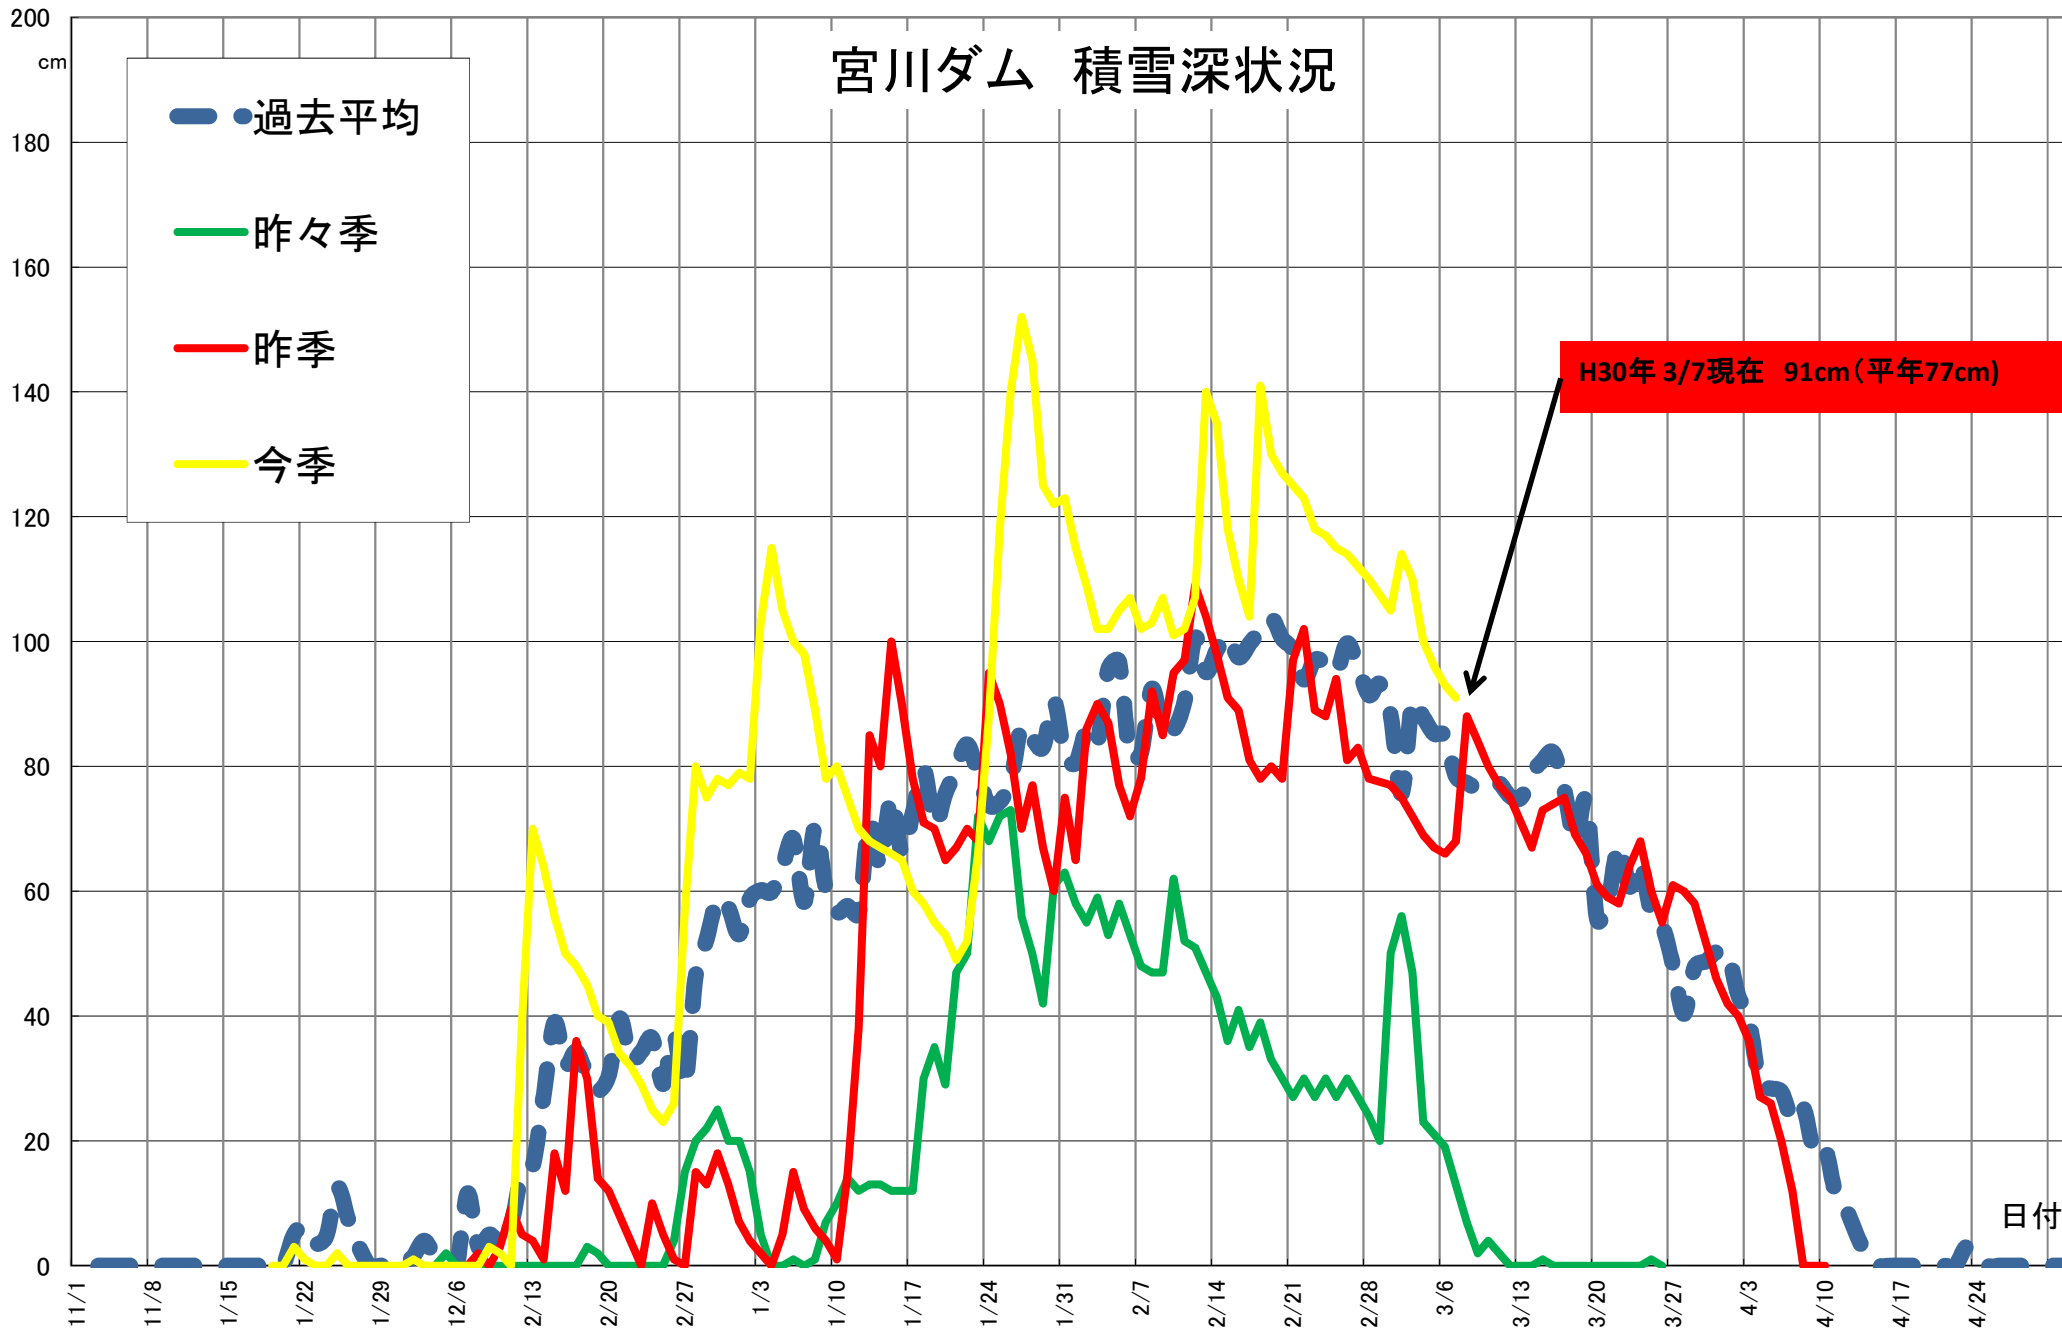

# 宮川ダム 積雪深状況

H30年 3/7現在 91cm (平年77cm)

日付