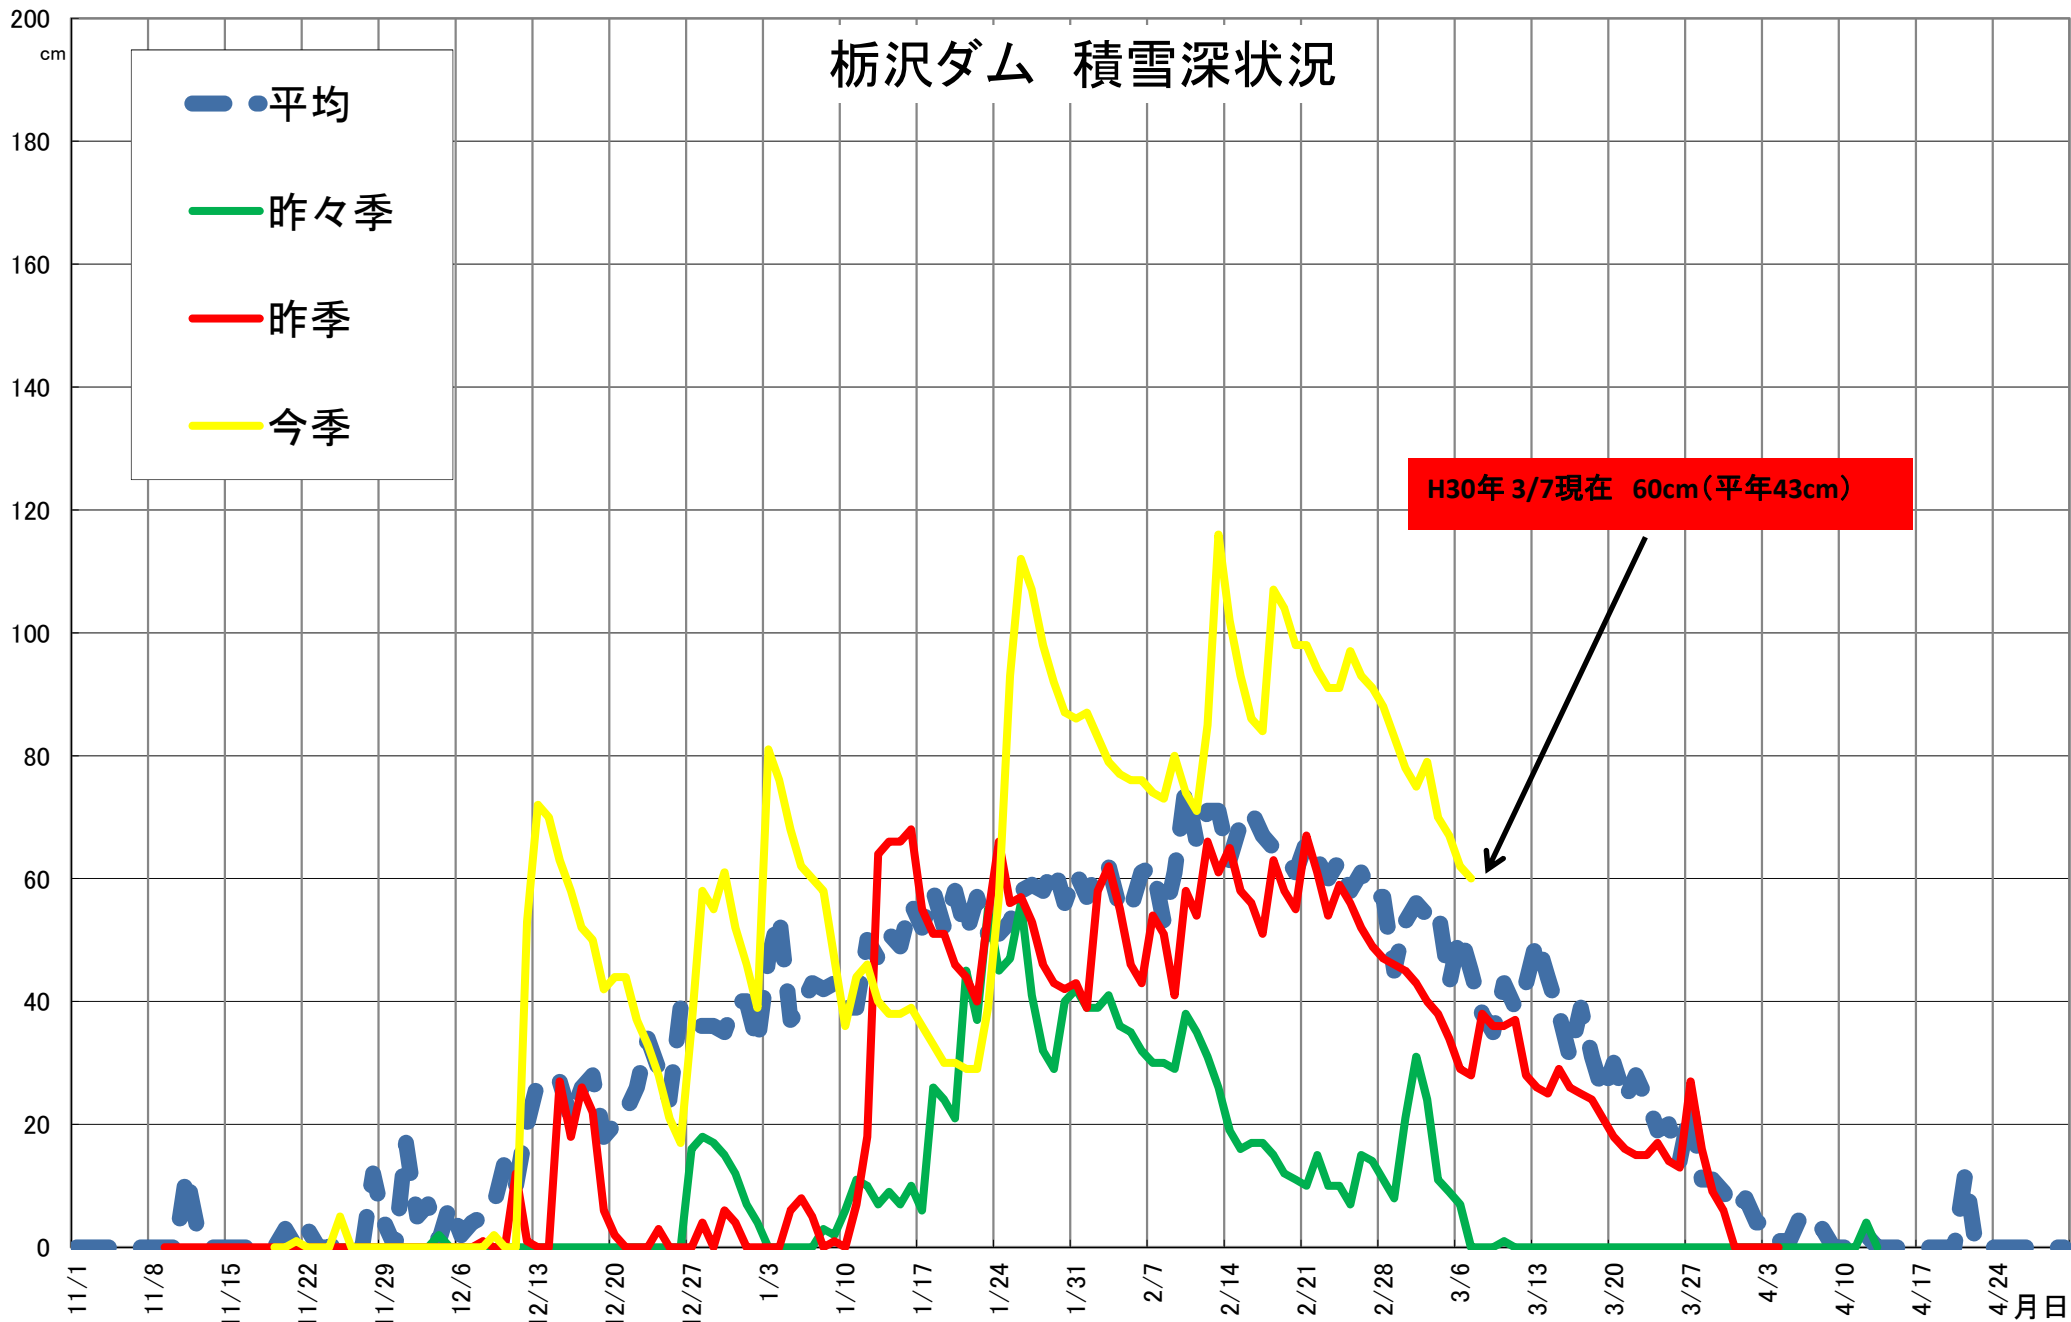

# 栃沢ダム 積雪深状況

H30年 3/7現在 60cm(平年43cm)